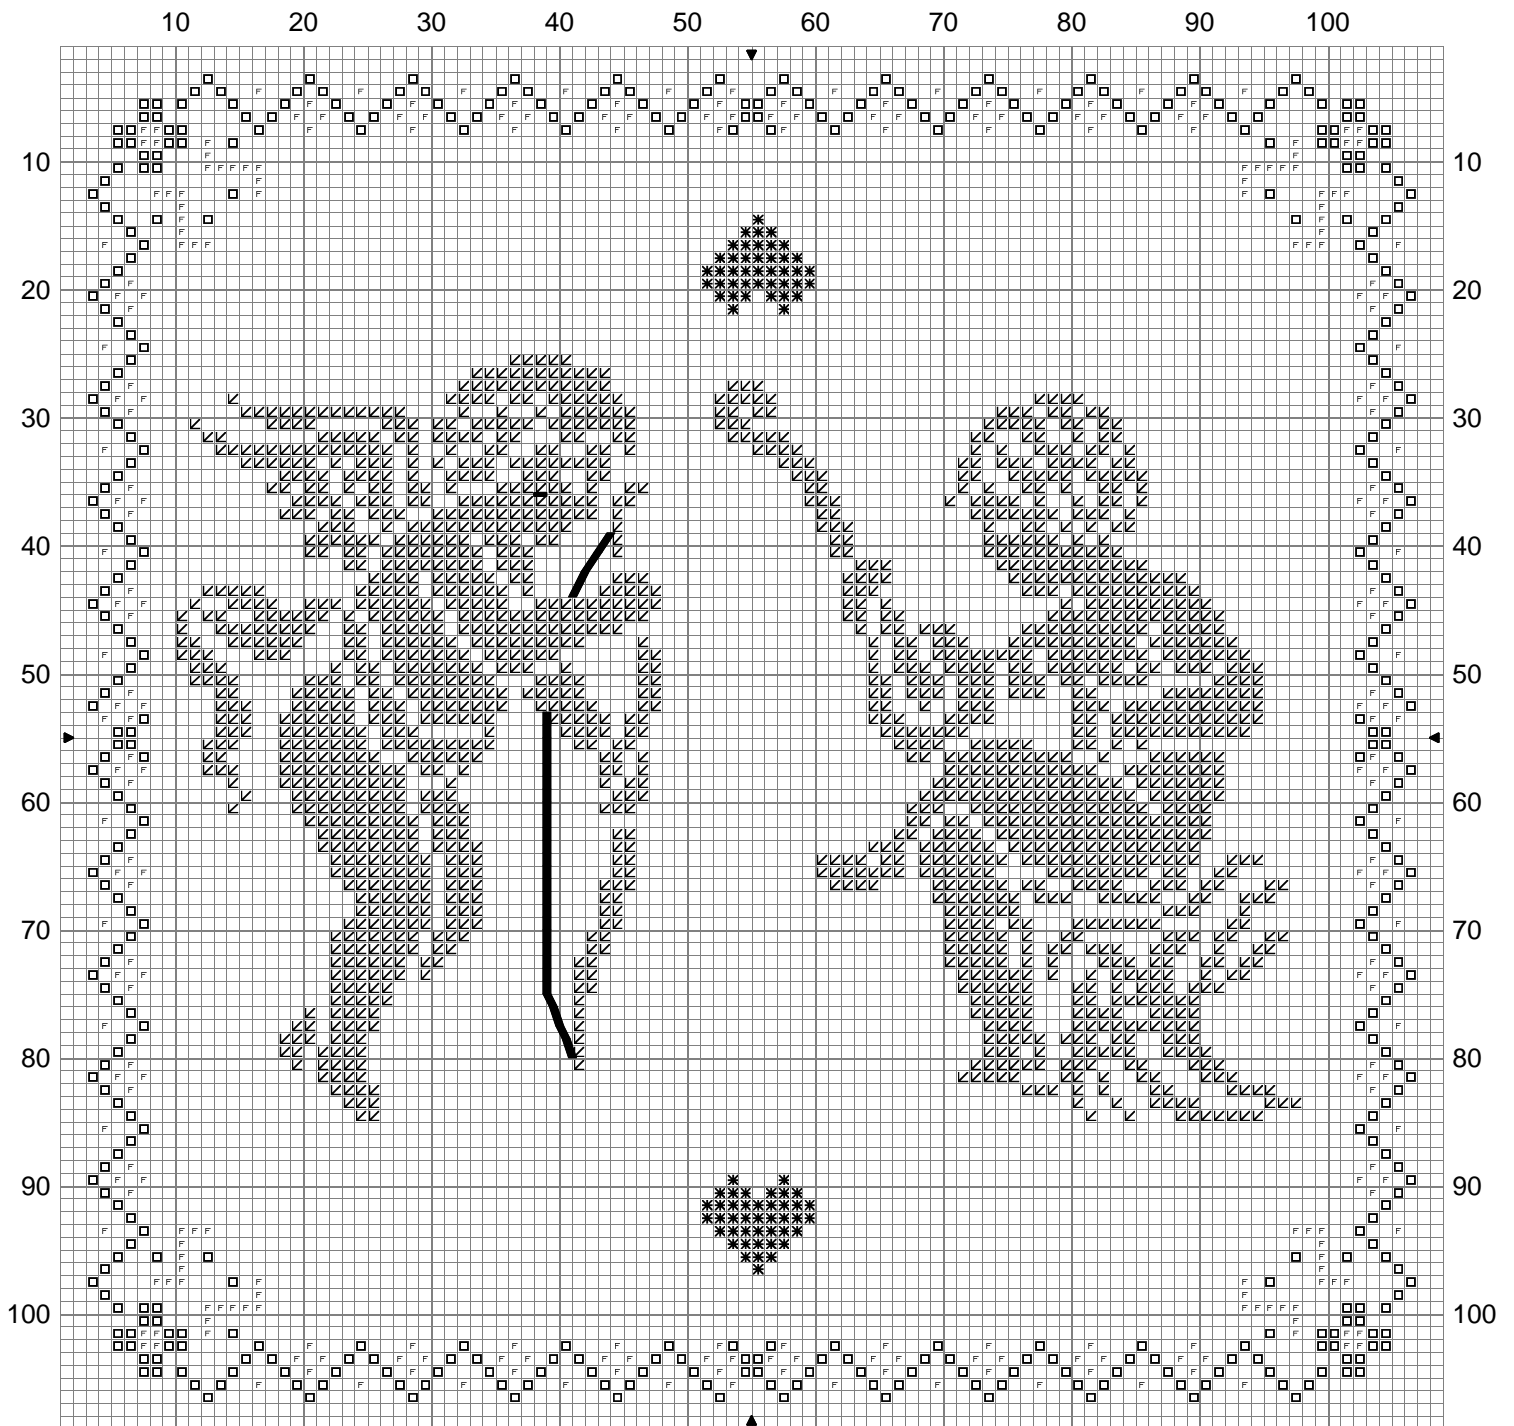

Anges Musicien

Anges Musicien

Points de croix

Mercurochrome ombré	106	67 cm	0.84 8m échevette
Rouge brique	347	13	4 cm 0.05 8m échevette
Marron	400	351	17 cm 0.21 8m échevette
Burnt Orange vy lt	301	11 cm	0.14 8m échevette

Points arrière

Mercurochrome ombré	106	67 cm	0.84 8m échevette
---------------------	-----	-------	-------------------

Trame 104 x 104

Zone de dessin 18.9 x 18.9 cm de 55 pts/10cm

Auteur: Estelle BELLAY

Copyright © Estelle BELLAY - Au Jardin Des Lys